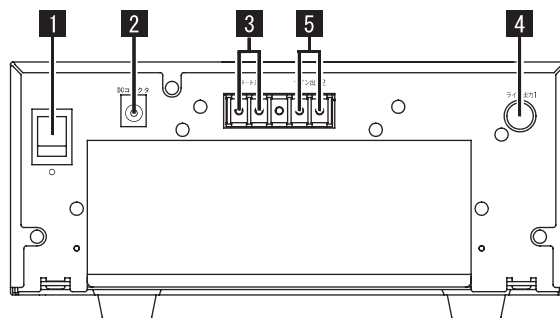

■ 選曲組合せ

- 季節ごとにふさわしい曲を選曲、組み合わせることが最大32曲まで4プログラムのメモリができます。(著作権処理済)
- 「動作プログラム」切り換えスイッチをプログラム側にして、簡単に選曲設定することができます。
- PBX・主装置からの起動信号により、選曲した全曲が順番にながれます。

仕様および外観等は予告なしに変更することがあります。
PLEXTORはシナノケンシ株式会社の登録商標です。
本カタログの内容は2010年3月現在のものです。
本カタログの印刷は大豆インクを使用しています。

CD電話保留音源・プレーヤー・ディスク・長時間通話録音機のお問い合わせは…

■ 各部の名称(フロント部)

- | | |
|----------------------|------------------|
| 1 表示LED (メッセージ/ステップ) | 2 プログラム表示LED |
| 3 プログラムキー | 4 PLAY・STOP/戻しキー |
| 5 UP/メッセージキー | 6 DOWN/ステップキー |
| 7 モニタボリューム | 8 モード切替スイッチ |
| 9 音量ボリューム | 10 イジェクトキー |
| 11 スリムドライブ (トレイ式) | 12 モニタスピーカ |
| 13 表示LED (再生確認用) | |

■ 各部の名称(リアパネル部)

- | | | |
|----------|----------|------------|
| 1 電源スイッチ | 2 DCジャック | 3 スタート入力端子 |
| 4 ライン出力1 | 5 ライン出力2 | |

■ 接続例

- OM-300の保留音出力端子はネジ端子とピンジャックどちらか1つを選択します。
- 保留音の音の高さは前面パネルで可変可能です。

⚠ 安全に関するご注意