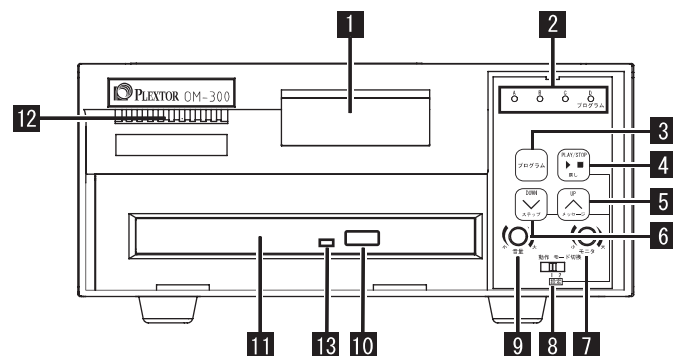

■ 選曲組合せ

- 季節ごとにふさわしい曲を選曲、組み合わせることが最大32曲まで4プログラムのメモリができます。(著作権処理済)
- 「動作プログラム」切り換えスイッチをプログラム側にして、簡単に選曲設定することができます。
- PBX・主装置からの起動信号により、選曲した全曲が順番にながれます。

仕様および外観等は予告なしに変更することがあります。
PLEXTORはシナノケンシ株式会社の登録商標です。
本カタログの内容は2010年3月現在のものです。
本カタログの印刷は大豆インクを使用しています。

CD電話保留音源・プレーヤー・ディスク・長時間通話録音機のお問い合わせは…

■ 各部の名称(フロント部)

- | | |
|----------------------|------------------|
| 1 表示LED (メッセージ/ステップ) | 2 プログラム表示LED |
| 3 プログラムキー | 4 PLAY・STOP/戻しキー |
| 5 UP/メッセージキー | 6 DOWN/ステップキー |
| 7 モニタボリューム | 8 モード切替スイッチ |
| 9 音量ボリューム | 10 イジェクトキー |
| 11 スリムドライブ (トレイ式) | 12 モニタスピーカ |
| 13 表示LED (再生確認用) | |

■ 各部の名称(リアパネル部)

- | | | |
|----------|----------|------------|
| 1 電源スイッチ | 2 DCジャック | 3 スタート入力端子 |
| 4 ライン出力1 | 5 ライン出力2 | |

■ 接続例

- OM-300の保留音出力端子はネジ端子とピンジャックどちらか1つを選択します。
- 保留音の音の高さは前面パネルで可変可能です。

⚠ 安全に関するご注意