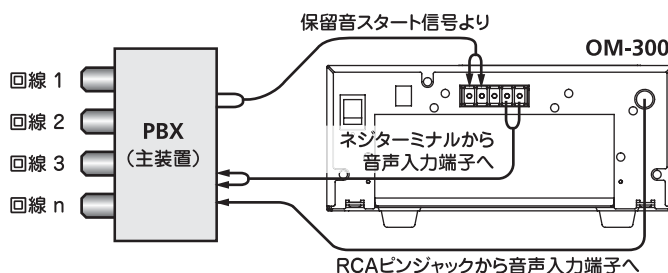

CD電話保留音源・プレーヤー・ディスク・長時間通話録音機のお問い合わせは…

■ 各部の名称(フロント部)

- | | |
|----------------------|------------------|
| 1 表示LED (メッセージ/ステップ) | 2 プログラム表示LED |
| 3 プログラムキー | 4 PLAY・STOP/戻しキー |
| 5 UP/メッセージキー | 6 DOWN/ステップキー |
| 7 モニタボリューム | 8 モード切替スイッチ |
| 9 音量ボリューム | 10 イジェクトキー |
| 11 スリムドライブ (トレイ式) | 12 モニタスピーカ |
| 13 表示LED (再生確認用) | |

■ 各部の名称(リアパネル部)

- | | | |
|----------|----------|------------|
| 1 電源スイッチ | 2 DCジャック | 3 スタート入力端子 |
| 4 ライン出力1 | 5 ライン出力2 | |

■ 接続例

- OM-300の保留音出力端子はネジ端子とピンジャックどちらか1つを選択します。
- 保留音の音の高さは前面パネルで可変可能です。

⚠ 安全に関するご注意